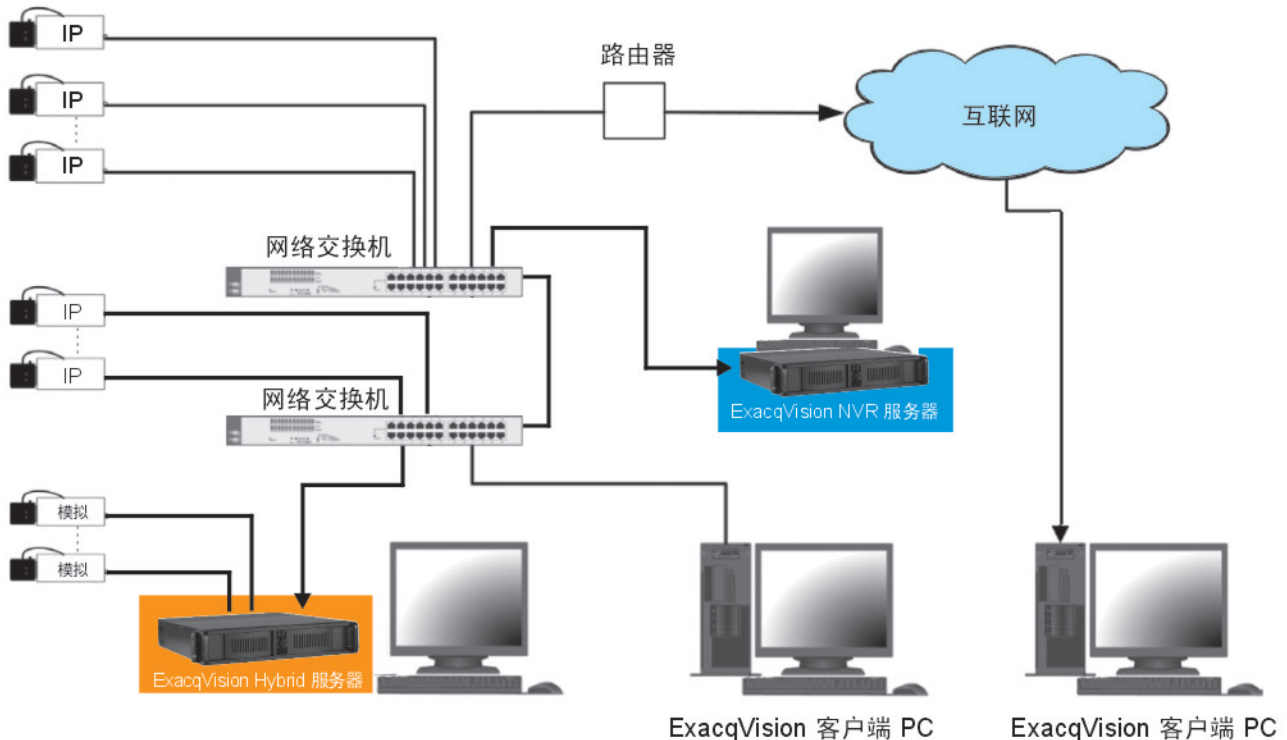

香港东蒲

exacqVision® IP 视频监控系统

—支持多协议模拟/多品牌 IP 视频监控统一管理平台

- 模拟以及 IP 摄像机混合使用的解决方案(混合、NVR 系统, 软件)
- 每个服务器可接收多达 64 路 IP 摄像机
- 在任何客户端界面, 可以无缝管理控制模拟以及 IP 摄像机

- 在一台混合的服务器中模拟视频可达 32 路
- 支持 MPEG-4 ASP 以及 MJPEG 视频压缩
- 可以很方便的增加额外的 IP 摄像机许可
- 交叉平台: Windows & Linux
- 支持百万像素高清 IP 摄像机
- 在所有摄像机上具有数字 PTZ 功能, 不管是实时还是录象模式
- 简洁直观的用户界面很容易掌握
- 客户端用户没有限制
- 通用的客户端和所有 exacqVision 系统相连
- 在某一客户端都可以通过网络访问所有相关系统
- 占用少量的带宽
- 实时以及录象时具有音频

完整的解决方案: 模拟/ IP 混合, NVR 系统以及 IP 软件

ExacqVision Hybrid 服务器 – 模拟/ IP 视频混合系统

- 2U 机架安装机箱
- RAID 5 阵列为 2U 机架安装机箱
- 范围适用所有 exacqVision 系统

ExacqVision NVR 服务器 – IP 摄像机 NVR 系统

- 2U 机架安装机箱
- 范围适用所有 exacqVision 系统

exacqVision 支持的 IP 摄像机品牌

	40路入混合机架NVR	24路入混合机架NVR	8或24路入混合桌面NVR	机架NVR	IP软件
通用客户端	达2.25TB/RAID 5(可选)	达2.25TB/RAID 5(可选)	300GB-1TB	达2.25TB/RAID 5(可选)	由服务器/网络决定
存储容量	支持	支持	支持	支持	支持
模拟输入	32	16	4或16	0	无限制
IP输入	8路(可达64)	8路(可达64)	4或8路(可达64)	可达64	支持
最大模拟IPS	960	960	480	N/A	N/A
硬件压缩	支持	支持	支持	支持	支持
机箱	2U机架安装	2U机架安装	3U桌面	3U桌面	2U机架安装
环路输出	支持	支持	支持	N/A	N/A
NIC配置	1Gbit/s	1Gbit/s	1Gbit/s	1Gbit/s	推荐1Gbit/s
MPEG-4 ASP	支持	支持	支持	IP摄像机决定	IP摄像机决定
Motion JPEG	支持	支持	支持	IP摄像机决定	IP摄像机决定
分辨率	CIF / 2CIF / 4CIF / 百万像素+				摄像机决定
适用范围	支持	支持	支持	支持	支持
包括DVD/RW	支持	支持	支持	支持	支持
智能搜索	支持	支持	支持	支持	支持
多摄像机回放	支持	支持	支持	支持	支持
报警前后录像功能	支持	支持	支持	支持	支持
事件提示					
E-Mail	支持	支持	支持	支持	支持
报警输出	支持	支持	支持	N/A	N/A
继电输出	支持	支持	支持	N/A	N/A
DVD导出	支持	支持	支持	支持	支持
POS	支持	支持	支持	支持	支持
视频丢失	支持	支持	支持	支持	支持
视频移动检测	支持	支持	支持	支持	支持
系统温度	支持	支持	支持	支持	N/A
支持的PTZ摄像机	Pelco-P / Pelco-D / GE / Bosch / Samsung / Panasonic / Sony			N/A	N/A
数字PTZ(所有摄像机)	支持	支持	支持	支持	支持
文本插入/搜索	支持	支持	支持	支持	支持
活动LOG	支持	支持	支持	支持	支持
帧率是否可选	支持	支持	支持	支持	支持
私人屏蔽	支持	支持	支持	支持	支持
远程配置	支持	支持	支持	支持	支持
MUX模拟输出	支持	支持	支持	N/A	N/A
音频	4路输入	4路输入	1路输入	摄像机/服务器决定	摄像机/服务器决定
系统狗保护	支持	支持	支持	可选	可选
隐藏摄像机	支持	支持	支持	支持	支持
灵敏度设置	支持	支持	支持	支持	支持
API集成SDK	支持	支持	支持	支持	支持
时间搜索	支持	支持	支持	支持	支持
图形搜索显示	支持	支持	支持	支持	支持